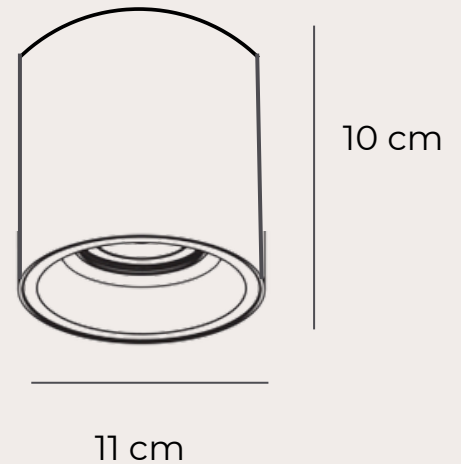

Novy 02

Merk: Kunstlicht

Kleurtemperatuur: 2700K

Lumen: 805lm

Inclusief: geïntegreerde led

Wattage: 7W

Dimbaar: optioneel

Materiaal: aluminium

Kleur: aluminium, wit en zwart en
zwart / goud en zwart / koper

IP: 54

CRI: >90

Voeding: 230V

IK-7806

IK-7808

IK-7809

IK-7807