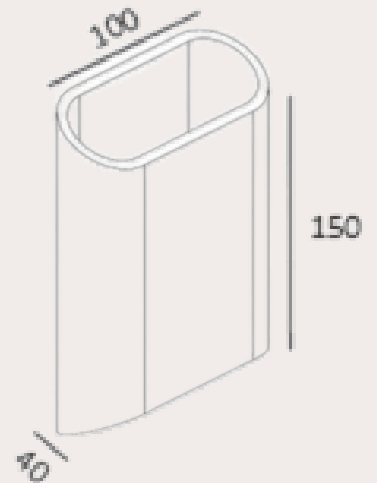

Duuk 01

Merk: Kunstlicht

Kleurtemperatuur: 2700K

Lumen: 2 x 345lm

Inclusief: geïntegreerde led

Wattage: 2 x 3W

Dimbaar: optioneel

Materiaal: aluminium

Kleur: gun metal, champagne, brons geborsteld, goud geborsteld, warm goud, zwart, wit en zwart/goud

IP: 65

Voeding: 230V

Let op! alleen wit, zwart en zwart/goud zijn geschikt voor buitengebruik

IK-8030

IK-8031