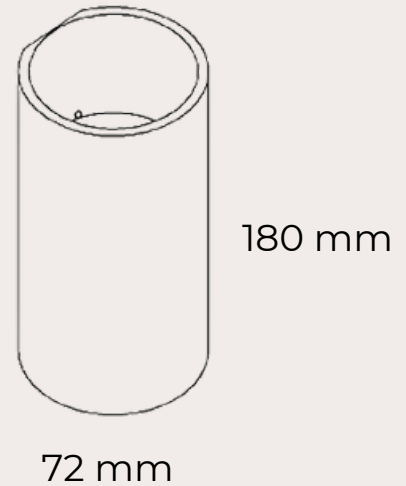

# Jaz 02

Merk: Kunstlicht

Kleurtemperatuur: 2700K

Lumen: 2 x 360lm

Inclusief: geïntegreerde led

Wattage: 2 x 4W

Dimbaar: optioneel

Materiaal: aluminium

Kleur: aluminium, brons geborsteld, bruin, goud geborsteld, wit en zwart

IP: 54 (niet voor buitengebruik)

Voeding: 230V

IK-7309

IK-7306

IK-7311

IK-7308

IK-7310