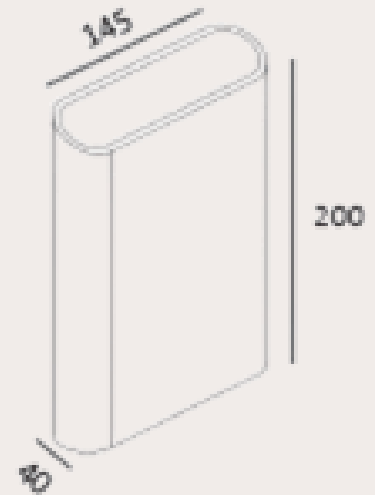

Duuk 02

Merk: Kunstlicht

Kleurtemperatuur: 2700K

Lumen: 2 x 616lm

Inclusief: geïntegreerde led

Wattage: 2 x 6W

Dimbaar: optioneel

Materiaal: aluminium

Kleur: gun metal, champagne, brons geborsteld, goud geborsteld, warm goud, zwart, wit en zwart/goud

IP: 65

Voeding: 230V

Let op! alleen wit, zwart en zwart/goud zijn geschikt voor buitengebruik

IK-8038

IK-8039