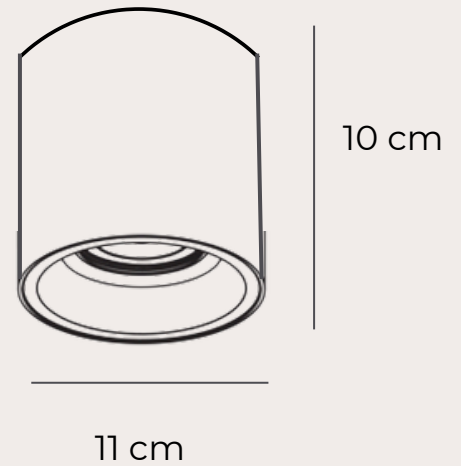

Novy 01

Merk: Kunstlicht

Kleurtemperatuur: 2700K

Lumen: 805lm

Inclusief: geïntegreerde led

Wattage: 7W

Dimbaar: optioneel

Materiaal: aluminium

Kleur: brons geborsteld,
goud geborsteld, wit en zwart

IP: 20

CRI: >90

Voeding: 230V

IK-7804

IK-7800

IK-7803

IK-7801