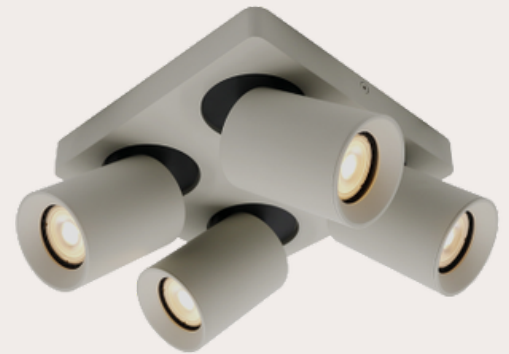

June 04

Merk: Kunstlicht

Exclusief: lichtbron

Fitting: GU10

Wattage: 4 x max 50W

Dimbaar: optioneel

Materiaal: aluminium

Kleur: mat goud, metallic
antraciet, wit, zwart en zijdegrijs

IP: 20

Voeding: 230V

IK-7407