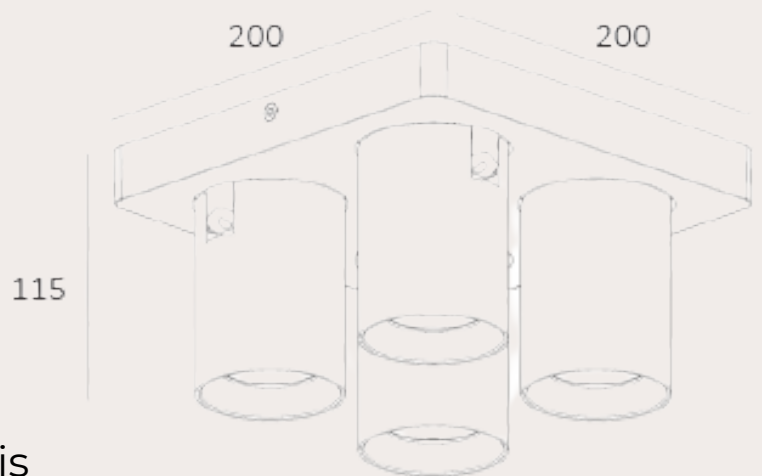

June 04

Merk: Kunstlicht

Exclusief: lichtbron

Fitting: GU10

Wattage: 4 x max 50W

Dimbaar: optioneel

Materiaal: aluminium

Kleur: mat goud, metallic
antraciet, wit, zwart en zijdegrijs

IP: 20

Voeding: 230V