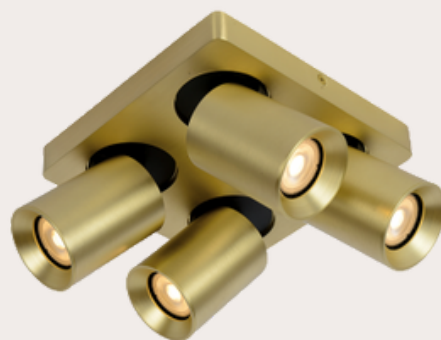

June 04

Merk: Kunstlicht

Exclusief: lichtbron

Fitting: GU10

Wattage: 4 x max 50W

Dimbaar: optioneel

Materiaal: aluminium

Kleur: mat goud, metallic
antraciet, wit, zwart en zijdegrijs

IP: 20

Voeding: 230V

IK-7407

IK-7409