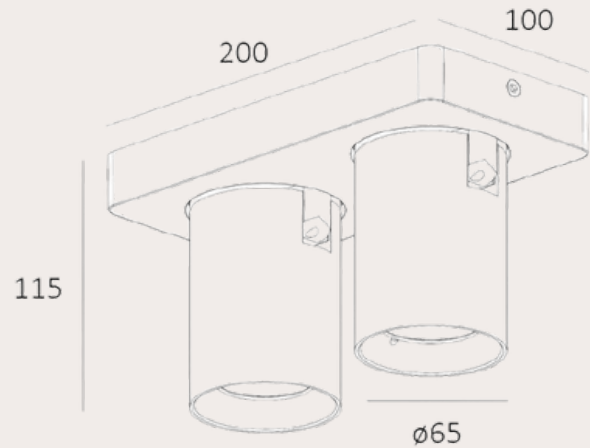

June 02

Merk: Kunstlicht

Exclusief: lichtbron

Fitting: GU10

Wattage: 2 x max 50W

Dimbaar: optioneel

Materiaal: aluminium

Kleur: mat goud, metallic
antraciet, wit, zwart en zijdegrijs

IP: 20

Voeding: 230V

IK-7395