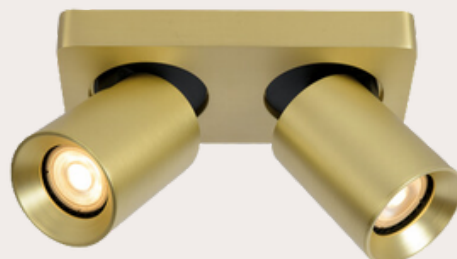

June 02

Merk: Kunstlicht

Exclusief: lichtbron

Fitting: GU10

Wattage: 2 x max 50W

Dimbaar: optioneel

Materiaal: aluminium

Kleur: mat goud, metallic
antraciet, wit, zwart en zijdegrijs

IP: 20

Voeding: 230V

IK-7395

IK-7396

IK-7397

IK-7398

IK-7399