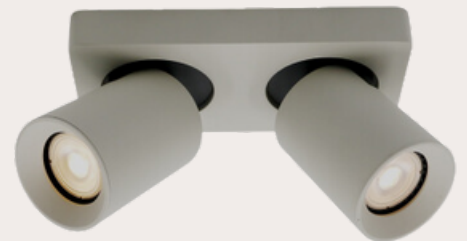

June 02

Merk: Kunstlicht

Exclusief: lichtbron

Fitting: GU10

Wattage: 2 x max 50W

Dimbaar: optioneel

Materiaal: aluminium

Kleur: mat goud, metallic
antraciet, wit, zwart en zijdegrijs

IP: 20

Voeding: 230V

IK-7395

IK-7396

IK-7397

IK-7398

IK-7399