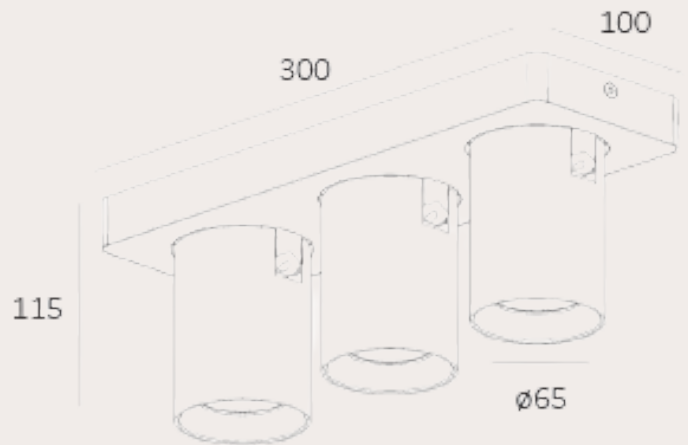

June 03

Merk: Kunstlicht

Exclusief: lichtbron

Fitting: GU10

Wattage: 3 x max 50W

Dimbaar: optioneel

Materiaal: aluminium

Kleur: mat goud, metallic
antraciet, wit, zwart en zijdegrijs

IP: 20

Voeding: 230V

IK-7400