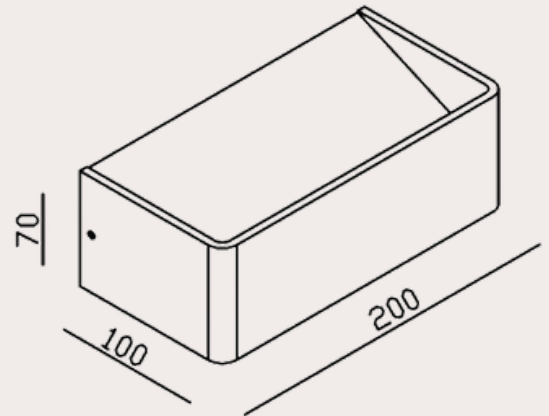

Senn 01

Merk: Kunstlicht

Kleurtemperatuur: 2700K

Lumen: 2 x 315lm

Inclusief: geïntegreerde led

Wattage: 2 x 3W

Dimbaar: optioneel

Materiaal: aluminium

Kleur: geborsteld goud, brons, zwart/zwart,
zwart/goud, wit en aluminium

IP: 20

CRI: >90

Voeding: 230V

IK-8003

IK-8005

IK-8000

IK-8004