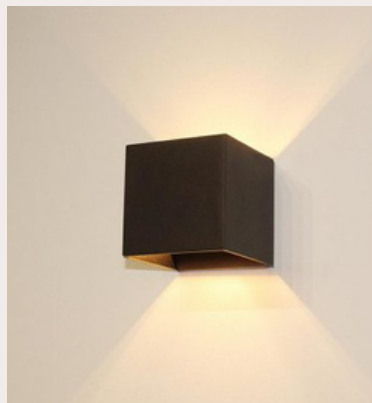

Mick

Merk: Kunstlicht

Fitting: G9

Exclusief: lichtbron

Wattage: max 40W

Dimbaar: optioneel

Materiaal: aluminium

Kleur: licht brons, mat goud, wit
aluminium en zwart

IP: 20

Voeding: 230V

IK-7702