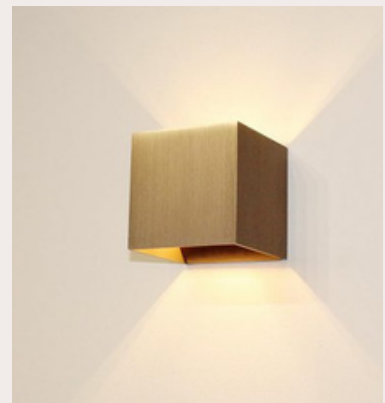

Mick

Merk: Kunstlicht

Fitting: G9

Exclusief: lichtbron

Wattage: max 40W

Dimbaar: optioneel

Materiaal: aluminium

Kleur: licht brons, mat goud, wit
aluminium en zwart

IP: 20

Voeding: 230V

IK-7703