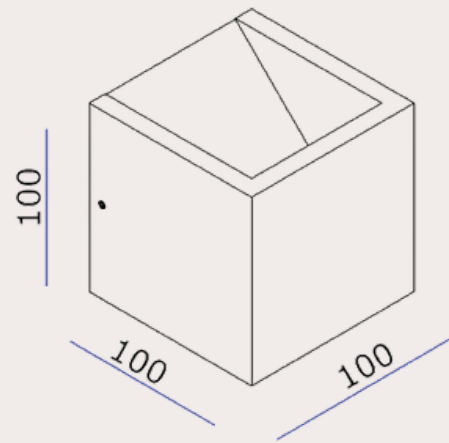

Mick

Merk: Kunstlicht

Fitting: G9

Exclusief: lichtbron

Wattage: max 40W

Dimbaar: optioneel

Materiaal: aluminium

Kleur: licht brons, mat goud, wit
aluminium en zwart

IP: 20

Voeding: 230V

IK-7704