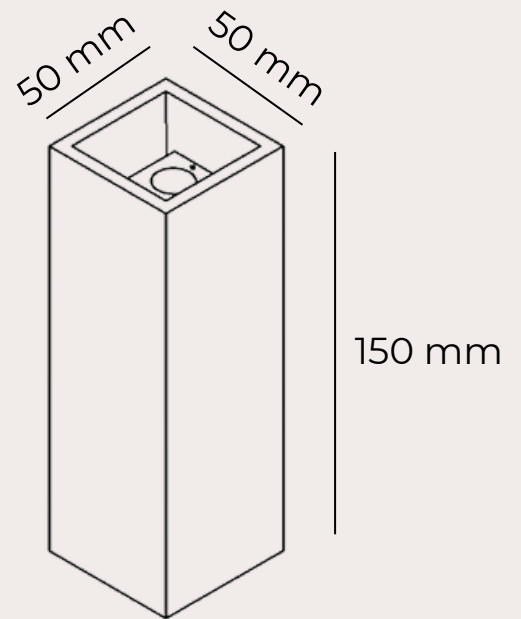

Kaz 01

Merk: Kunstlicht

Kleurtemperatuur: 2700K

Lumen: 2 x 360lm

Inclusief: geïntegreerde led

Wattage: 2 x 4W

Dimbaar: optioneel

Materiaal: aluminium

Kleur: aluminium, wit en zwart

IP: 65 (indoor en outdoor)

Voeding: 230V

IK-7500

IK-7501

IK-7502