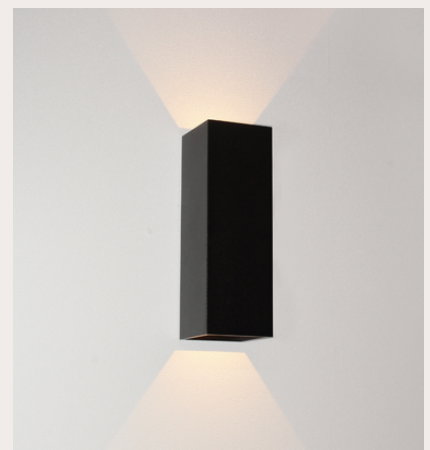

Kaz 01

Merk: Kunstlicht

Kleurtemperatuur: 2700K

Lumen: 2 x 360lm

Inclusief: geïntegreerde led

Wattage: 2 x 4W

Dimbaar: optioneel

Materiaal: aluminium

Kleur: aluminium, wit en zwart

IP: 65 (indoor en outdoor)

Voeding: 230V

IK-7500

IK-7501

IK-7502