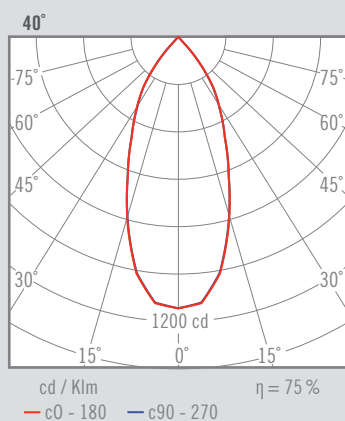

QUALITY CERTIFICATES :