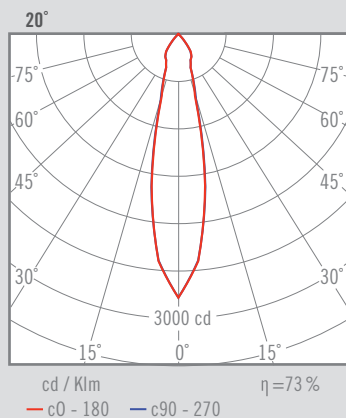

QUALITY CERTIFICATES :