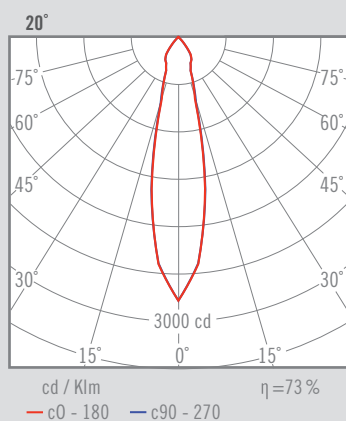

QUALITY CERTIFICATES :