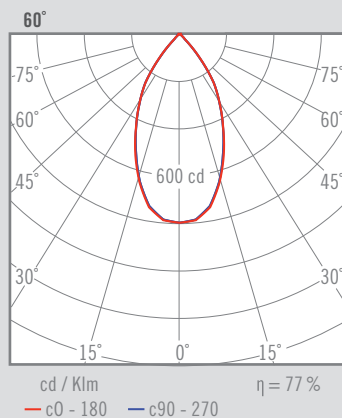

QUALITY CERTIFICATES :