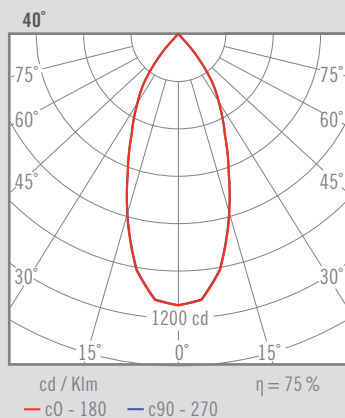

QUALITY CERTIFICATES :