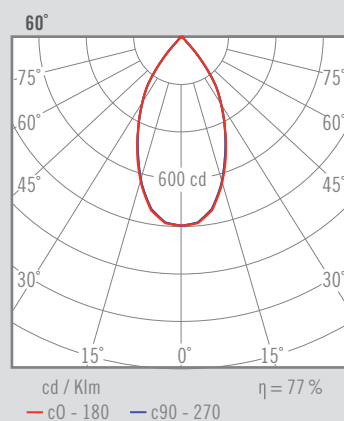

QUALITY CERTIFICATES :