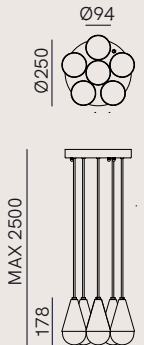

289.01.FFT

1 x Max 5W LED G9

IP20

289.10.FFT

2 x Max 5W LED G9

IP20

289.11.FFT

5 x Max 5W LED G9

IP20

289.12.FFT

6 x Max 5W LED G9

IP20

289.05.FFT

1 x Max 5W LED G9

IP20

FINITURE | FINISHES

Montatura | Frame

FF
Ferro Anticato
Antique Iron

Vetro | Glass

T
Trasparente
Transparent