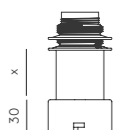

HEDULA

DESIGNED FORNASEVI, 2020 · A1053 + 1161

ES

ACABADOS
Soporte:
Negro Mate

Rueda:
Negro Mate

MATERIALES
Acero

ESPECIFICACIONES (UE)
E27 Max. 60W (No incluida)
220-240 V, 50/60 Hz,
IP20, Clase I

IP20    

CLASIFICACIÓN ENERGÉTICA
A ++

MODIFICACIONES POSIBLES
Posibilidad colgante con C1010

BOMBILLA RECOMENDADA
Ø300 - B038 (Oro/Cromo)
Ø600 - B035 (Oro/Cromo)
Ø900 - B035 (Oro/Cromo)

EN

FINISHES
Support:
Matt Black

Wheel:
Matt Black

MATERIALS
Steel

SPECIFICATIONS (UE)
E27 Max. 60W (Not included)
220-240 V, 50/60 Hz,
IP20, Class I

IP20    

ENERGY LABEL
A ++

POSSIBLE MODIFICATIONS
Pendant possibility with C1010

RECOMMENDED BULB
Ø300 - B038 (Gold/Chrome)
Ø600 - B035 (Gold/Chrome)
Ø900 - B035 (Gold/Chrome)

TEC

200/280

Ø300/600/900

Ø60