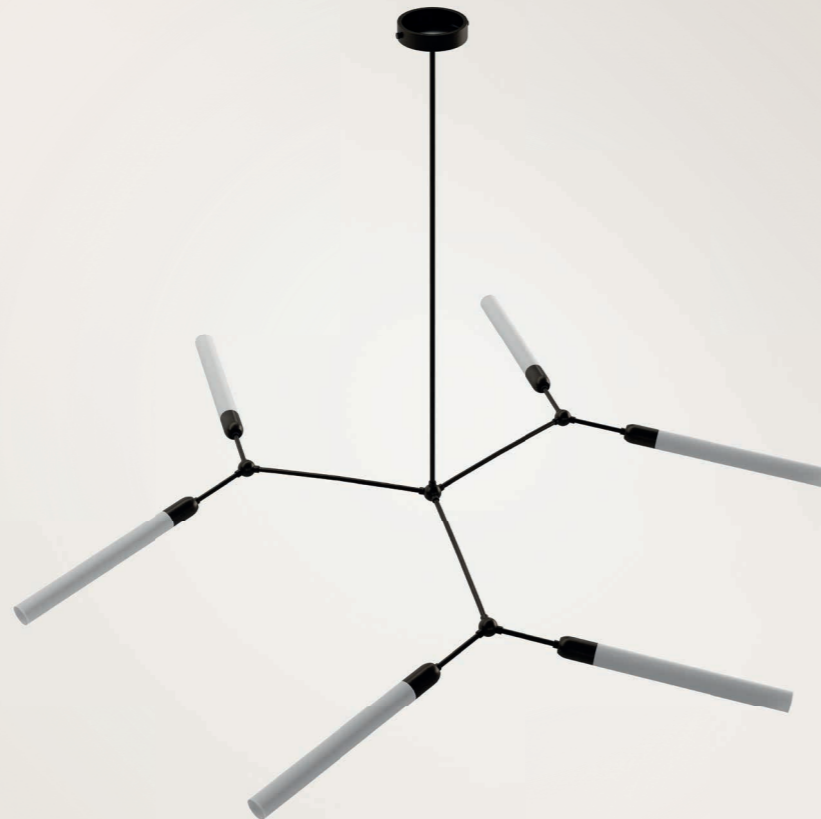

Laiton

Doré

Bronze

Noir

1 taille standard et Sur-mesure

Opaline Glass: ø 3 X L.30

LED E14 6W 750 Lumen

Dimmable

Blanc chaud 2700 Kelvin

Norme CE

Options en fin de catalogue

Laiton

Doré

Bronze

Noir

1 taille standard et Sur-mesure

Opaline Glass: ø 3 X L.30

LED E14 6W 750 Lumen

Dimmable

Blanc chaud 2700 Kelvin

Norme CE

Options en fin de catalogue

140

BERC01

BERCHTA I

Berchta is the goddess of winter and snow.

180

BERC02

BERCHTA II

Berchta is the goddess of winter and snow.