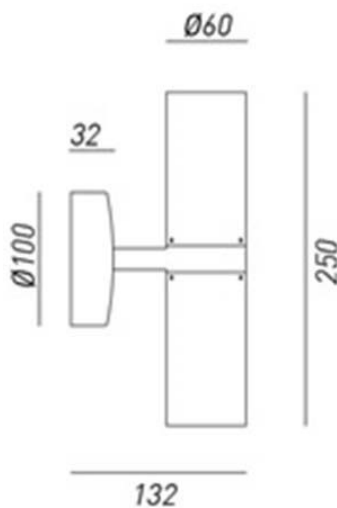

## GIRASOLI – 214.26.FF IL FANALE

Il design minimalista delle lampade Girasoli trae ispirazione da forme geometriche semplici, per una collezione dalla conformazione cilindrica, rigorosa e primordiale. Realizzate in ottone o in ferro e connotate da linee pulite ed essenziali, queste lampade di grande effetto mettono in risalto la purezza della materia, vera protagonista di tutta la serie.

**Tipologia:** PARETE

**Type:** WALL LIGHT

**Ambiente / Environment**  
INDOOR

**Materiale:** FERRO  
**Material:** IRON

**Finitura / Colore:** FERRO  
**Finishing / Color:** IRON

**Fonte luminosa – Lighting Source:**  
2XMAX 35W GU10

**Vtaggio – Voltage**  
240V

**Classe Energetica – Energetic Class**  
A++/E

**PROTEZIONE IP – IP PROTECTION**  
IP20

**PESO – WEIGHT**  
1,5Kg

Lampadina non inclusa  
Light bulb not included