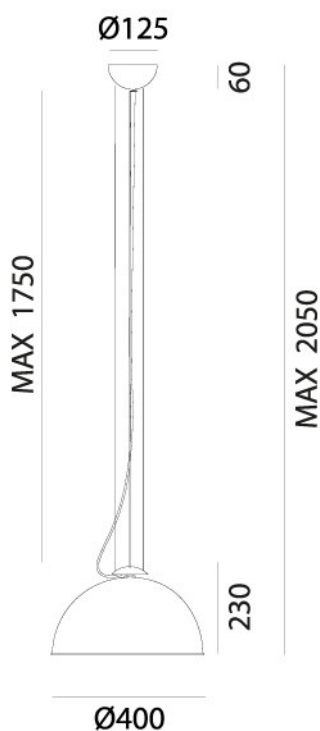

## GALILEO – 257.32.FF IL FANALE

Il tratto grafico deciso e la perfetta mezza sfera caratterizzano questa collezione di lampade, che si configura come un omaggio alla rivoluzione astronomica. Il contrasto tra l'esterno in ottone o ferro e l'interno realizzato in foglia oro, foglia argento o rame, conferisce ad ogni modello un valore estetico di grande effetto visivo.

The firm graphic line and the perfect half sphere characterize this collection of lamps, designed as a tribute to the astronomical revolution. The contrast between the outer look made of brass or iron and the interior one done with gold, silver or copper foil, ascribes this product an aesthetic value of great visual effect.

**Tipologia:** SOSPENSIONE

**Type:** PENDANT LIGHT

**Ambiente / Environment**  
OUTDOOR

**Materiale:** FERRO  
**Material:** IRON

**Finitura / Colore:** FERRO  
**Finishing / Color:** IRON

**Fonte luminosa – Lighting Source:**  
2XMAX 46W E27

**Voltaggio – Voltage**  
240V

**Classe Energetica – Energetic Class**  
A++/E

**PROTEZIONE IP – IP PROTECTION**  
IP20

**PESO – WEIGHT**  
12Kg

Lampadina non inclusa  
Light bulb not included