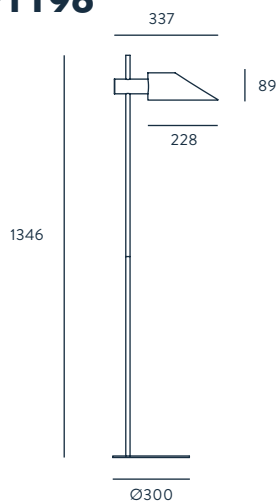

COHEN GOLD

DESIGNED BY JANA CHANG / 2010

P1196

ACABADOS

| | |
|--------------|-----------------|
| METAL | PANTALLA |
| ORO MATE | BLANCO BRILLO |
| ORO MATE | NEGRO BRILLO |

MATERIALES

ACERO

ESPECIFICACIONES (UE)

E27 60W MAX
(NO INCLUIDA)
220 - 240 V, 50/60 HZ,
IP20, CLASE II

CLASIFICACIÓN ENERGÉTICA

A ++

FINISHES

| | |
|--------------|--------------|
| METAL | SHADE |
| MATT BRASS | SHINNY WHITE |
| MATT BRASS | SHINNY BLACK |

MATERIALS

STEEL

SPECIFICATIONS (UE)

E27 60W MAX
(NOT INCLUDED)
220 - 240 V, 50/60 HZ,
IP20, CLASS II

ENERGY LABEL

A ++

COHEN

DESIGNED BY JANA CHANG / 2012

CLASIFICACIÓN ENERGÉTICA

A ++

FINISHES

| METAL | SHADE |
|--------|--------------|
| CHROME | SHINNY WHITE |
| CHROME | SHINNY BLACK |

MATERIALS

STEEL

SPECIFICATIONS (UE)

E27 60W MAX
(NOT INCLUDED)
220 - 240 V, 50/60 HZ,
IP20, CLASS II