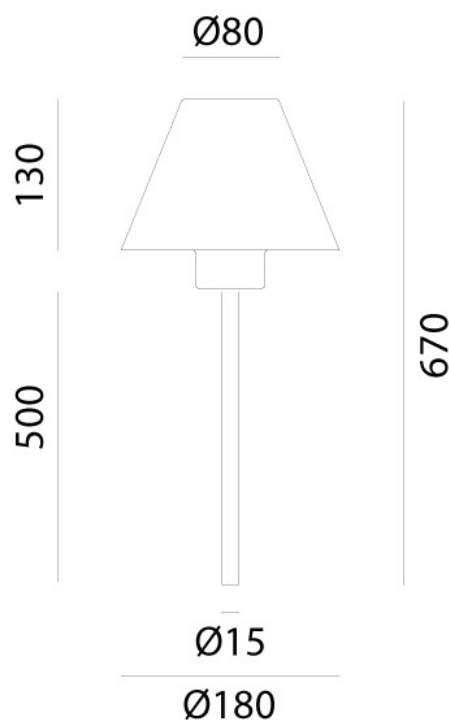

## FIORDO – 261.10.OR IL FANALE

La collezione Fiordo nasce dalla volontà di adattare caratteristiche tipiche del design d'interni a prodotti destinati all'outdoor. Le linee estetiche ispirate ai paesi scandinavi, conferiscono personalità a queste lampade, realizzate in ottone e rame, creando atmosfere accoglienti e familiari in ambienti esterni.

**Tipologia:** TERRA  
**Type:** FLOOR LIGHT

**Ambiente / Environment**  
OUTDOOR

**Materiale:** OTTONE - RAME  
**Material:** BRASS - COPPER

**Finitura / Colore:** OTTONE - RAME  
**Finishing / Color:** BRASS - COPPER

**Fonte luminosa – Lighting Souce:**  
1xMax 48W G9

**Voltaggio – Voltage**  
240V

**Classe Energetica – Energetic Class**  
A++/E

**PROTEZIONE IP – IP PROTECTION**  
IP54

**PESO – WEIGHT**  
3Kg

Lampadina non inclusa  
Light bulb not included