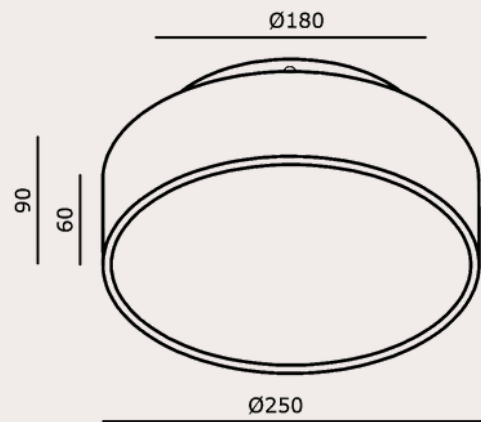

Eclat 25cm

Merk: Kunstlicht

Kleurtemperatuur: 2700k

Lumen: 2415lm

Inclusief: led

Wattage: 19,5W

Dimbaar: optioneel

Materiaal: aluminium

Maten: ØxH: 25x9cm

Kleur: brons geborsteld, champagne, warm goud, wit en zwart

IP: 20

Voeding: 230V

Instelbare kleurtemperatuur (2700K of 3000K)
met schakelaar in de plafondbak

IK-8055

IK-8056

IK-8057