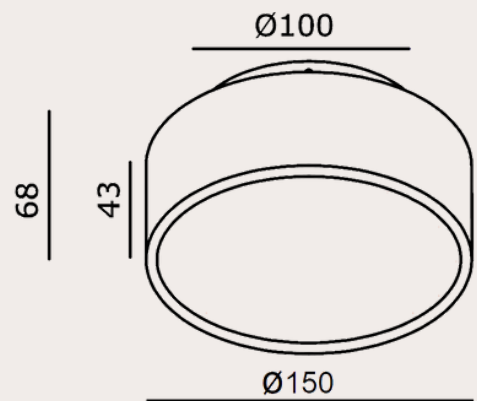

Eclat 15cm

Merk: Kunstlicht

Kleurtemperatuur: 2700k

Lumen: 1260lm

Inclusief: led

Wattage: 9,8W

Dimbaar: optioneel

Materiaal: aluminium

Maten: ØxH: 15x6,8cm

Kleur: brons geborsteld, champagne,
warm goud, wit en zwart

IP: 20

Voeding: 230V

Instelbare kleurtemperatuur (2700K of 3000K)
met schakelaar in de plafondbak

IK-8050

IK-8051

IK-8052