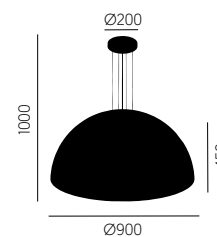

TETO
CEILING . LAMPES SUSPENDUES

DIVA
SU - 0975

5x E27 - MAX. 60W
IP20 CE 230V 150Hz

 **preto mate / dourado**
matte black / gold
noir mat / or

mais acabamentos sob consulta . more finishes on request . plus finitions sur demande p. 255