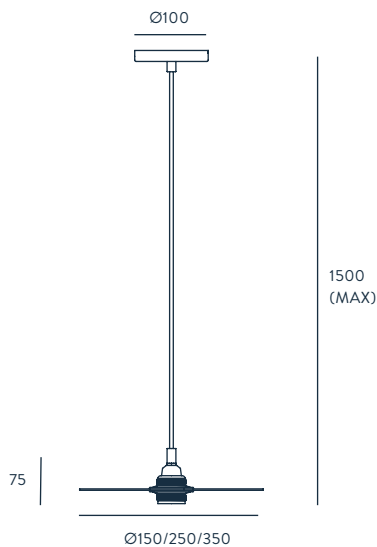

C1038

ACABADOS

METAL
NEGRO
BLANCO
ORO BRILLO
CROMO

MATERIALES

ACERO

ESPECIFICACIONES (UE)

E27 60W MAX
(NO INCLUIDA)
220-240 V, 50/60 HZ,
IP20, CLASE I

CLASIFICACIÓN ENERGÉTICA

A ++

MODIFICACIONES POSIBLES

MEDIDAS Ø15,25,35 CM

BOMBILLA IMAGEN

B038

FINISHES

METAL
WHITE
BLACK
SHINNY GOLD
CHROME

MATERIALS

STEEL

SPECIFICATIONS (UE)

E27 60W MAX
(NOT INCLUDED)
220-240 V, 50/60 HZ,
IP20, CLASS I

ENERGY LABEL

A ++

POSSIBLE MODIFICATIONS

SIZES Ø15,25,35CM

BULB

B038