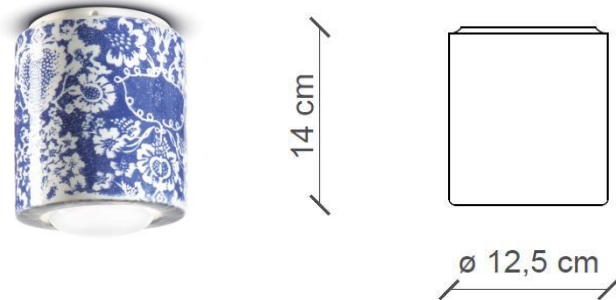

FERROLUCE

handmade light

CODE	C986
COLLECTION	DECO'
DATE	29/03/22
REV.	01

SCHEDA TECNICA | DATA SHEET

MADE IN ITALY

ALTRE DIMENSIONI | OTHER DIMENSIONS

Plafoniera | Ceiling lamp

CONFORME ALLE NORME | SAFETY STANDARDS

ceramica | ceramic

ALTRE INFORMAZIONI | OTHER INFORMATION

Classe Class	I
IP IP	20
Potenza lampadina Bulb Power	max 53 W
Attacco Socket	E27
Peso Netto Net weight	0.90 Kg
Orientabilità Adjustability	no
Alimentazione Power supply	220-240 V
Tipologia di spina Type of plug	-
Classe energetica Energy Class	A++ > D
Imballo 1 Packaging 1	25 x 18 x 15 cm
Imballo 2 Packaging 2	-
Peso imballo Weight Packagings	1.30 Kg