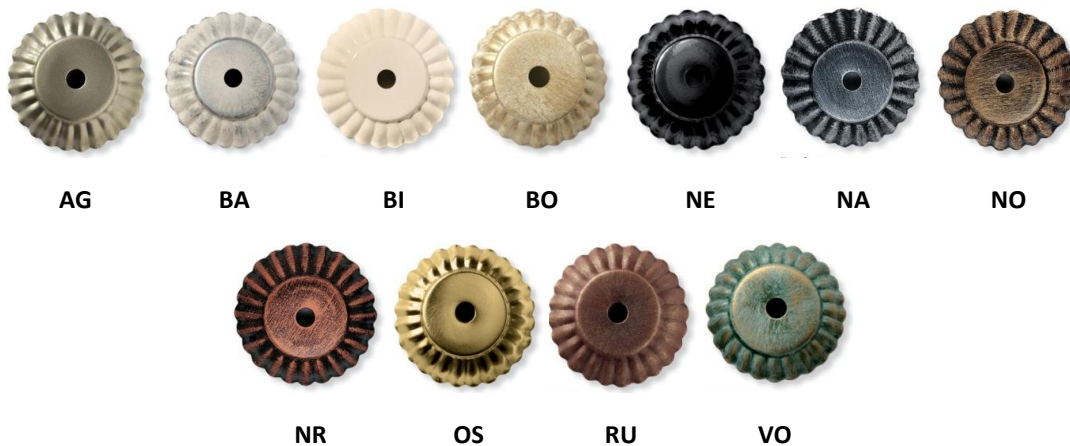

SCHEDA TECNICA | DATA SHEET

MADE IN ITALY

FILI DI COLORE | COLOURED OUTLINES

VM
MA
GI
VP
RO
BL
NE

FINITURE MONTATURE | FRAME FINISHES

AG

BA

BI