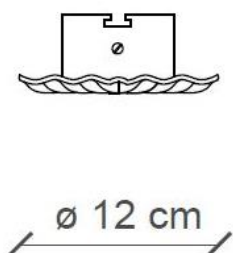

CODE	C480
COLLECTION	RETRO'
DATE	11/07/23
REV.	01

SCHEDA TECNICA | DATA SHEET

MADE IN ITALY

ALTRE DIMENSIONI | OTHER DIMENSIONS

Foro soffitto | *ceiling hole* ø 7,5 cm
h 13 cm

Faretto a incasso | *Recessed spotlight*

Materiale principale | Main material ceramica | *ceramic*

ALTRE INFORMAZIONI | OTHER INFORMATION

Classe Class	I
IP IP	20
Potenza lampadina <i>Bulb Power</i>	max 40 W
Attacco <i>Socket</i>	1 x GU10
Peso Netto <i>Net weight</i>	0.25 Kg
Orientabilità <i>Adjustability</i>	no
Alimentazione <i>Power supply</i>	220-240 V
Tipologia di spina <i>Type of plug</i>	-
Classe energetica <i>Energy Class</i>	A++ > D
Imballo 1 <i>Packaging 1</i>	20 x 14 x 10 cm
Imballo 2 <i>Packaging 2</i>	-
Peso imballo <i>Weight Packagings</i>	0,35 Kg