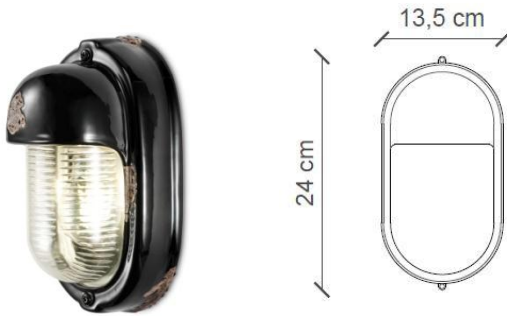

FERROLUCE

handmade light

CODE	C292
COLLECTION	RETRO'
DATE	06/09/19
REV.	00

SCHEDA TECNICA | DATA SHEET

MADE IN ITALY

ALTRE DIMENSIONI | OTHER DIMENSIONS

Profondità | *Depth* 11 cm

Lampada da parete | *Wall lamp*

Classe <i>Class</i>	I
IP <i>IP</i>	20
Potenza lampadina <i>Bulb Power</i>	max 42 W
Attacco <i>Socket</i>	E27
Peso Netto <i>Net weight</i>	1.40 Kg
Orientabilità <i>Adjustability</i>	no
Alimentazione <i>Power supply</i>	220-240 V
Tipologia di spina <i>Type of plug</i>	-
Classe energetica <i>Energy Class</i>	A++ > D
Imballo 1 <i>Packaging 1</i>	25 x 18 x 15 cm
Imballo 2 <i>Packaging 2</i>	-
Peso imballo <i>Weight Packagings</i>	1,60 Kg