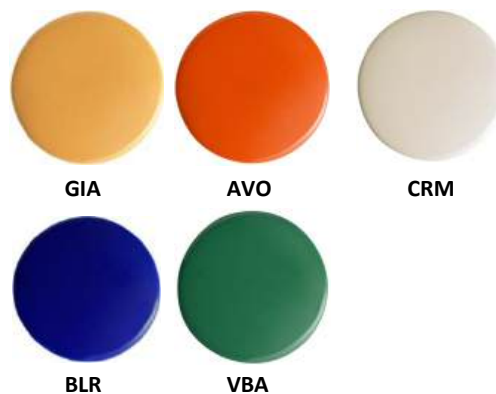

NAME	HABEA
CODE	C2780
COLLECTION	DECO'
DATE	08/08/24
REV.	01

MADE IN ITALY

SCHEDA TECNICA | DATA SHEET

FINITURE DISPONIBILI | AVAILABLE FINISHES

COMPONENTI E MATERIALI | COMPONENTS AND MATERIALS

Tipologia | *Light type*

lampada da tavolo | *table lamp*

Materiale principale | *Main material*

ceramica | *ceramic*

Cavo | *Cable*

cotone rivestito | *cotton coated wire*

Lungh.cavo elettrico | *Electrical cable length*

max 150 cm | *max 150 cm*