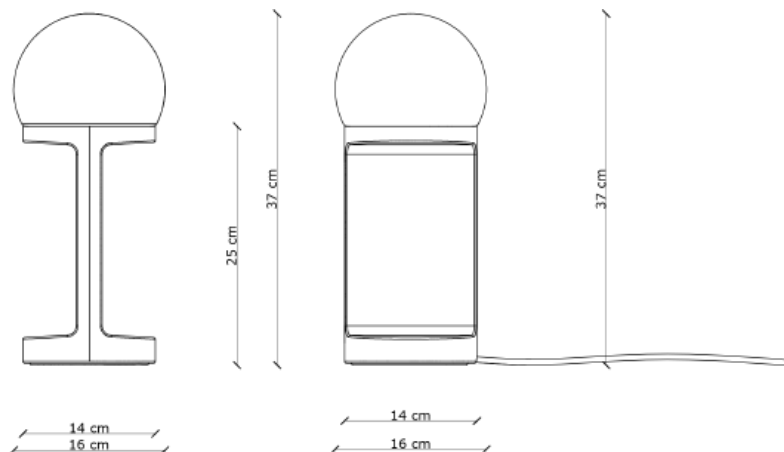

NAME	HABEA
CODE	C2780
COLLECTION	DECO'
DATE	08/08/24
REV.	01

MADE IN ITALY

SCHEDA TECNICA | DATA SHEET

FINITURE DISPONIBILI | AVAILABLE FINISHES

COMPONENTI E MATERIALI | COMPONENTS AND MATERIALS

Tipologia | *Light type*

lampada da tavolo | *table lamp*

Materiale principale | *Main material*

ceramica | *ceramic*

Cavo | *Cable*

cotone rivestito | *cotton coated wire*

Lungh.cavo elettrico | *Electrical cable length*

max 150 cm | *max 150 cm*

INFORMAZIONI TECNICHE | TECHNICAL DATA

Classe <i>Class</i>	I
IP <i>IP</i>	20
Potenza lampadina <i>Bulb Power</i>	max 53 W
Attacco <i>Socket</i>	E27
Peso Netto <i>Net weight</i>	2.47 Kg
Orientabilità <i>Adjustability</i>	no
Alimentazione <i>Power supply</i>	220-240 V
Tipologia di spina <i>Type of plug</i>	F - Schuko
Classe energetica <i>Energy Class</i>	A++ > D
Imballo 1 <i>Packaging 1</i>	35 x 35 x 50 cm
Peso imballo <i>Weight Packagings</i>	2,70 Kg