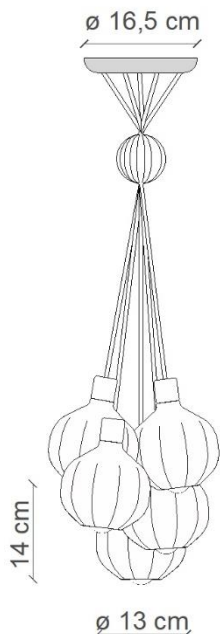

FERROLUCE

handmade light

CODE	C2646
COLLECTION	DECO'
DATE	29/03/22
REV.	00

SCHEDA TECNICA | DATA SHEET

MADE IN ITALY

ALTRE DIMENSIONI | OTHER DIMENSIONS

Lungh.singolo cavo | Length for each cable

max 120 cm

Lampada a sospensione | Pendant

CONFORME ALLE NORME | SAFETY STANDARDS

EN 60598-2-1:1989 used in conjunction with EN 60598-1:2015+A1:2018
EN 63000:2018-12

Direttive : 2014/35/UE - 2017/2102/UE - 2012/19/UE - 2009/125/CE

ALTRE INFORMAZIONI | OTHER INFORMATION

Classe Class	I
IP IP	20
Potenza lampadina Bulb Power	max 28 W
Attacco Socket	6x E14
Peso Netto Net weight	4.14 Kg
Orientabilità Adjustability	no
Alimentazione Power supply	220-240 V
Tipologia di spina Type of plug	-
Classe energetica Energy Class	A++ > D
Imballo 1 Packaging 1	50 x 50 x 25 cm
Peso imballo Weight Packagings	5.20 Kg