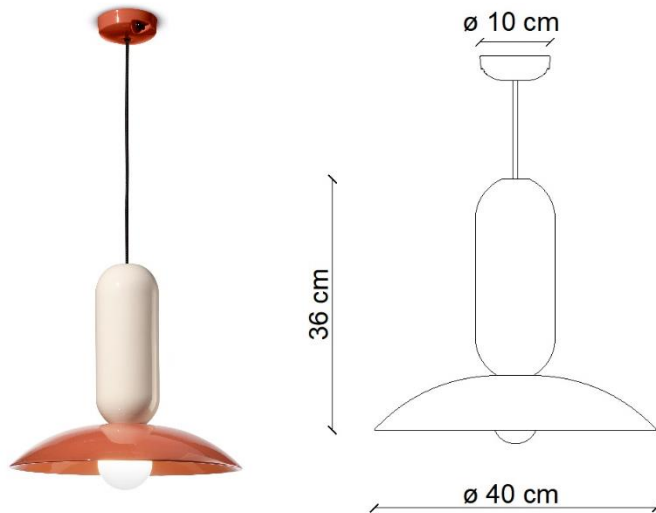

FERROLUCE

handmade light

CODE	C2630
COLLECTION	DECO'
DATE	29/03/22
REV.	00

SCHEDA TECNICA | DATA SHEET

MADE IN ITALY

ALTRE DIMENSIONI | OTHER DIMENSIONS

Lungh.cavo | Cable length max 120 cm

Lampada a sospensione | Pendant

Materiale principale Main material	ceramica ceramic
Cavo Cable	cotone rivestito cotton coated wire
Parti metalliche Metal parts	-
Tipo di verniciatura Type of painting	-

ALTRE INFORMAZIONI | OTHER INFORMATION

Classe Class	I
IP IP	20
Potenza lampadina Bulb Power	max 77 W
Attacco Socket	1x E27
Peso Netto Net weight	3.05 Kg
Orientabilità Adjustability	no
Alimentazione Power supply	220-240 V
Tipologia di spina Type of plug	-
Classe energetica Energy Class	A++ > D
Imballo 1 Packaging 1	45 x 45 x 32 cm
Imballo 2 Packaging 2	-
Peso imballo Weight Packagings	4.50 Kg