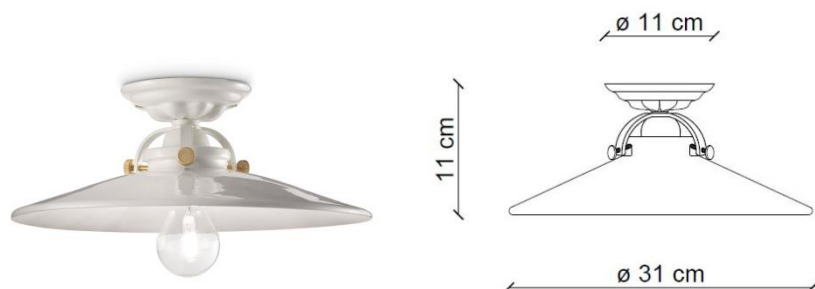

ALTRE DIMENSIONI | OTHER DIMENSIONS

Plafoniera | Ceiling Lamp

CONFORME ALLE NORME | SAFETY STANDARDS

EN 60598-2-1:1989 used in conjunction with EN 60598-1:2015+A1:2018
EN 63000:2018-12

Direttive : 2014/35/UE - 2017/2102/UE - 2012/19/UE - 2009/125/CE

ALTRE INFORMAZIONI | OTHER INFORMATION

Classe <i>Class</i>	I
IP <i>IP</i>	20
Potenza lampadina <i>Bulb Power</i>	max 77 W
Attacco <i>Socket</i>	E27
Peso Netto <i>Net weight</i>	1.35 Kg
Orientabilità <i>Adjustability</i>	no
Alimentazione <i>Power supply</i>	220-240 V
Tipologia di spina <i>Type of plug</i>	-
Classe energetica <i>Energy Class</i>	A++ > D
Imballo 1 <i>Packaging 1</i>	35 x 35 x 15 cm
Imballo 2 <i>Packaging 2</i>	-
Peso imballo <i>Weight Packagings</i>	2.00 Kg