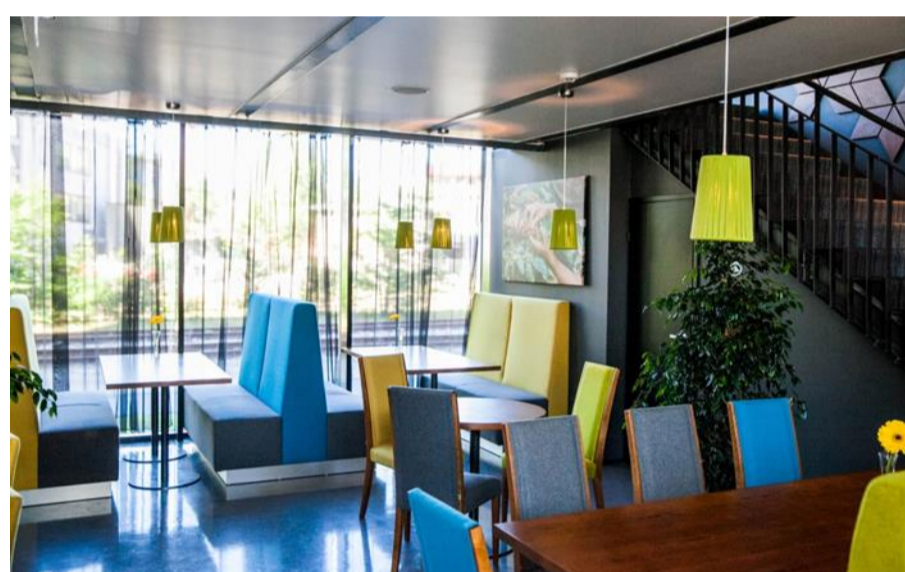

ACABADOS / FINISH

base / canopy

NS níquel sat./ satin nickel BM blanco mate / matt white

cuerdas / cords

G gris / grey BG beige / beige RJ rojo / red
N negro / black V verde / green
MO morado / purple M marsala / marsala