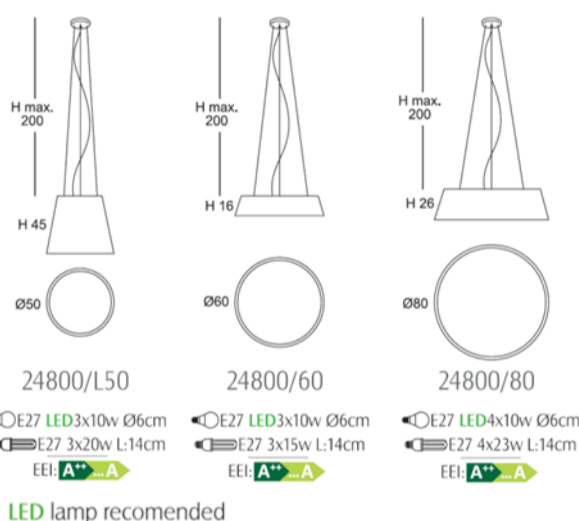

cuerdas / cords

G gris / grey BG beige / beige RJ rojo / red
 N negro / black V verde / green
 MO morado / purple M marsala / marsala

24800/L50

24800/60

24800/80

COLGANTE

Alma de hierro, difusor de PVC trenzado artesanal de cuerda en múltiples colores. Proyectos: consultar carta de colores.