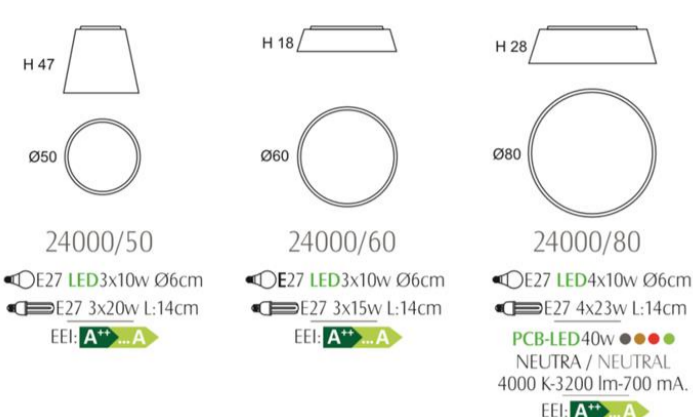

DRUM

24000/50

24000/60

24000/80

PLAFÓN

Alma de hierro, difusor de PVC trenzado artesanal de cuerda en múltiples colores. Proyectos: consultar carta de colores.

● NO dim ● dim 1-10v ● dim DALI ● dim PUSH
 LED lamp recommended