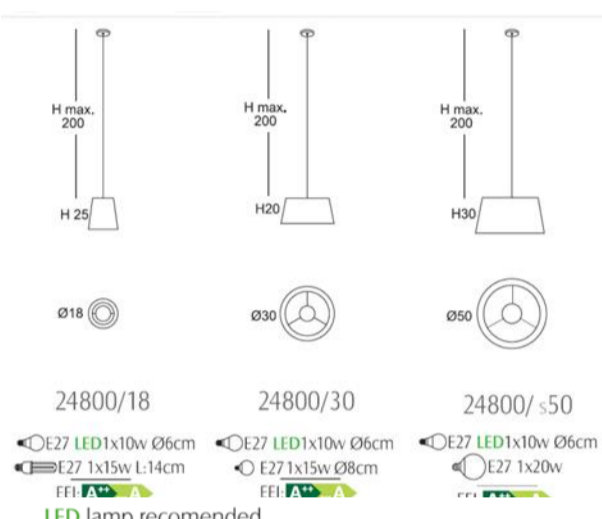

COLGANTE

Alma de hierro, difusor de PVC trenzado artesanal de cuerda en múltiples colores. Proyectos: consultar carta de colores.