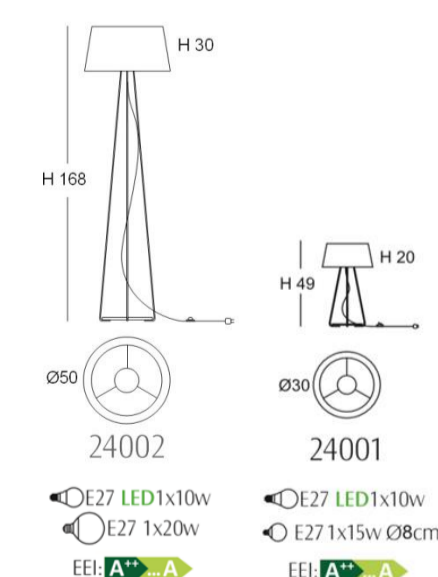

LÁMPARA DE PIE Y SOBREMESA

Trenzado de cuerda artesanal.

ACABADOS / FINISH

metal / metal

BT blanco texturado / white

cuerdas / cords

G gris / grey BG beige / beige RJ rojo / red
N negro / black V verde / green
MO morado / purple M marsala / marsala