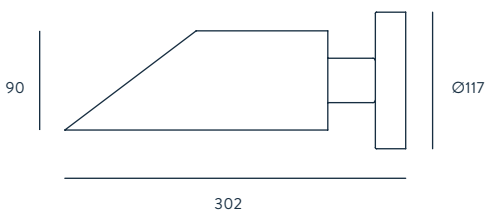

COHEN

DESIGNED BY JANA CHANG / 2010

A1122

ACABADOS

METAL	PANTALLA
CROMO	BLANCO BRILLO
CROMO	NEGRO BRILLO

MATERIALES

ACERO

ESPECIFICACIONES (UE)

E27 60W MAX
(NO INCLUIDA)
220 - 240 V, 50/60 HZ,
IP20, CLASE I

IP20     A++ 

CLASIFICACIÓN ENERGÉTICA

A ++

FINISHES

METAL	SHADE
CHROME	SHINNY WHITE
CHROME	SHINNY BLACK

MATERIALS

STEEL