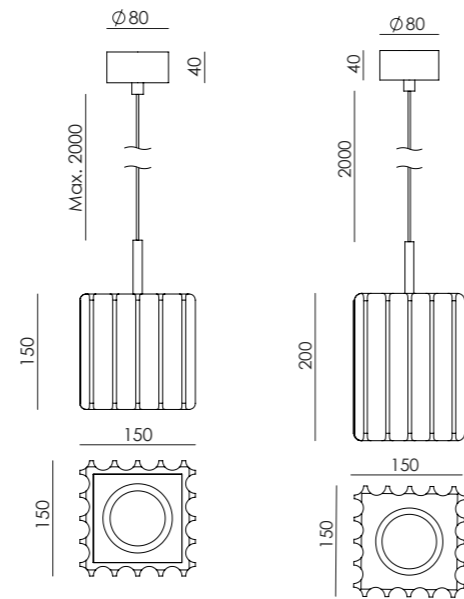

PIRE

C1090

AC Studio
Design 2025

Colour image:
Green Leaf & Mola green

AC Studio
Design 2025

Colour image:
Terracota

EN

MATERIALS	Metal / Ceramic				
FINISHES	<table border="0"> <tr> <td>Metal</td> <td>Ceramics</td> </tr> <tr> <td>Matt black</td> <td>See colour palette</td> </tr> </table>	Metal	Ceramics	Matt black	See colour palette
Metal	Ceramics				
Matt black	See colour palette				
SPECIFICATIONS (UE)	GU10 5W 2700K 810lm 220-240V · 50/60Hz				
ENERGY LABEL	F				

ES

MATERIALES	Metal / Cerámica				
ACABADOS	<table border="0"> <tr> <td>Metal</td> <td>Cerámica</td> </tr> <tr> <td>Negro mate</td> <td>Consultar paleta de colores</td> </tr> </table>	Metal	Cerámica	Negro mate	Consultar paleta de colores
Metal	Cerámica				
Negro mate	Consultar paleta de colores				
ESPECIFICACIONES (UE)	GU10 5W 2700K 810lm 220-240V · 50/60Hz				
CLASIFICACIÓN ENERGÉTICA	F				

Sizes:
C1090/S - 15x15x15
C1090/L - 15x15x20

ICONS