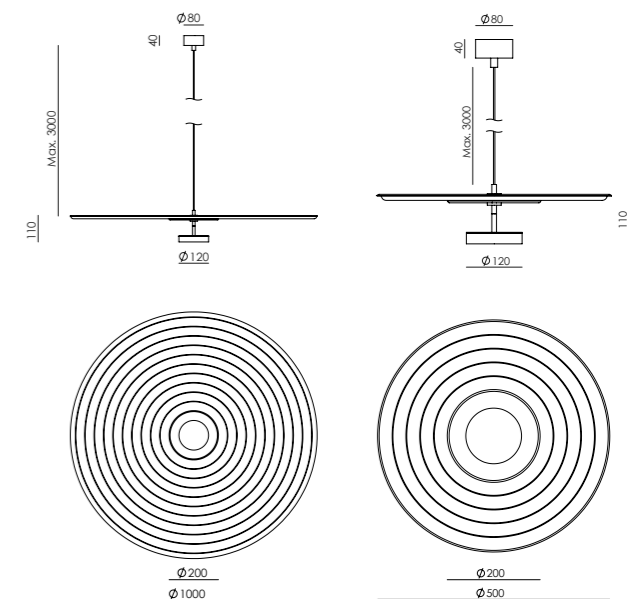

# TICO

C1095/100  
C1095/50

AC Studio  
Design 2025

Colour image:  
Green Leaf & Mustard

|                                 |   |   |
|---------------------------------|---|---|
| <b>EN</b>                       | <b>MATERIALS</b> Metal / Acoustic disc  |   |
| <b>FINISHES</b>                 | <b>Body</b><br>Matt black<br>Aged gold  | <b>Accessory</b><br>Matt black metal<br>Aged gold metal       |
| <b>SPECIFICATIONS (UE)</b>      | Integrated Dimmable LED 13W 1000lm 2700K 220-240V · 50/60Hz / Bulb G9 5W 450lm 2700k 220-240V · 50/60Hz |   |
| <b>ENERGY LABEL</b>             | F   |   |
| <b>POSSIBLE MODIFICATIONS</b>   | Option to put G9 bulb with Opal shade   |   |
| <b>ES</b>                       | <b>MATERIALES</b> Metal / Disco acústico  |   |
| <b>ACABADOS</b>                 | <b>Cuerpo</b><br>Negro mate<br>Oro envejecido   | <b>Accesorio:</b><br>Metal negro mate<br>Metal oro envejecido |
| <b>ESPECIFICACIONES (UE)</b>    | Placa LED regulable 13W 1000lm 2700K 220-240V · 50/60Hz / Bombilla G9 5W 450lm 2700k 220-240V · 50/60Hz |   |
| <b>CLASIFICACIÓN ENERGÉTICA</b> | F   |   |
| <b>POSIBLES MODIFICACIONES</b>  | Opción de poner bombilla G9 con tulipa Opal   |   |

**ICONS**

IP20 CE ENEC

Disc: See colour palette p. 476  
Disco: Consultar paleta de color p. 476