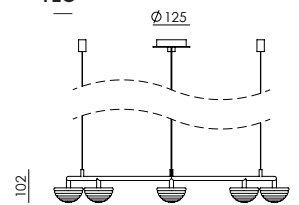

HADO

DESIGNED BY Pepe Fornas, 2024 C1331/8

ES

ACABADOS

Metal:
Oro envejecido

Cristal:
Óptico transparente estriado

MATERIALES

Metal / Cristal

ESPECIFICACIONES (UE)

8 x bombilla G4, 3W 1850lm
2700K regulable
220-240 V, 50/60 Hz

IP20

CLASIFICACIÓN ENERGÉTICA
E

EN

FINISHES

Metal:
Aged Gold

Glass:
Optic clear striped

MATERIALS

Metal / Acrylic

SPECIFICATIONS (UE)

8 x Bulb G4, 3W 1850lm
2700K dimmable
220-240 V, 50/60 Hz

IP20

ENERGY LABEL
E

TEC

700