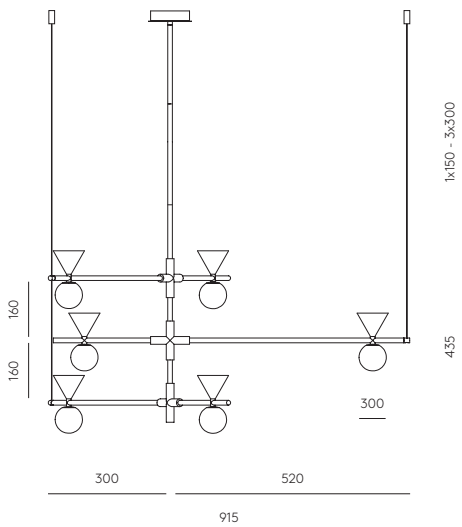

TEC

EN

MATERIALS

Steel / Marble / Glass

FINISHES

Metal:
Matt black
Aged Gold

Marble:
Matt Black
Matt White
Matt Green

Glass:
Opal

SPECIFICATIONS (UE)

6xG4 LED 3W - 2700K (incl.)
Dimmable
220-240V - 50/60 Hz
Class I - IP20

ENERGY LABEL

A ++

ES

MATERIALES

Acero / Mármol / Vidrio

ACABADOS

Metal:
Negro mate
Oro envejecido

Mármol:
Negro Mate
Blanco Mate
Verde Mate

Vidrio:
Opal

ESPECIFICACIONES (UE)

6xG4 LED 3W - 2700K (incl.)
Regulable
220-240V - 50/60 Hz
IP20 - Clase I

CLASIFICACIÓN ENERGÉTICA

A ++