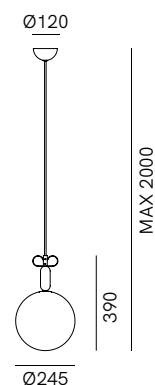

## IL FANALE

N16L30 / N16M30

CRISTINA CELESTINO

Nella versione preziosa della lampada a sospensione Bon Ton, la sfera è realizzata in vetro sfumato mentre l'elemento di chiusura è in marmo bianco di Carrara o verde Guatemala. Resta riconoscibile il ricciolo in ottone che richiama un orecchino, fil rouge tra due collezioni egualmente iconiche che esprimono il massimo dell'eleganza e della femminilità.

*The precious version of the Bon Ton pendant lamp has a sphere made of shaded glass, whereas the closing element is made of white Carrara or Guatemala green marble. The recognisable brass curl, reminiscent of an earring, is the common thread between two equally iconic collections that express the ultimate in elegance and femininity.*

### SPECIFICHE TECNICHE | TECHNICAL DATA

Tipologia   <i>Type</i>	sospensione   <i>pendant</i>
Ambiente   <i>Environment</i>	indoor
Materiali   <i>Materials</i>	Ottone - Marmo - Vetro   <i>Brass - Marble - Glass</i>
Fonte luminosa   <i>Light source</i>	1 x Max 10W LED E14 (non inclusa   <i>not included</i> )
Tensione   <i>Voltage</i>	240 Vac 50-60 Hz
Dimmerazione   <i>Dimming</i>	Taglio di fase IGBT / TRIAC   <i>Phase cut IGBT / TRIAC</i>
Scatole   <i>Boxes</i>	1
Volume totale   <i>Total volume</i>	0,138 m <sup>3</sup>
Peso lordo   <i>Gross weight</i>	3 kg
Certificazioni   <i>Certifications</i>	CE  IP20

#### N16L30

Marmo Carrara Gioia  
*Carrara Gioia Marble*

Vetro borosilicato grigio satinato  
*Satin grey borosilicate glass*