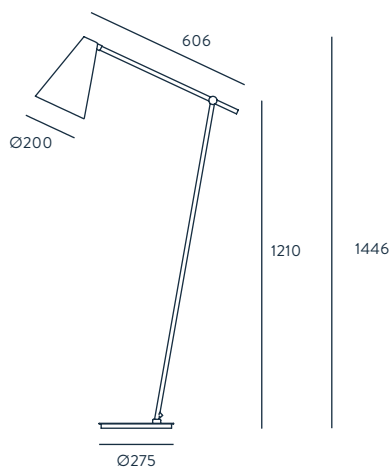

BOA

DESIGNED BY FORNASEVI / 2015

P1193

ACABADOS

METAL
NEGRO MATE

TULIPA
ORO MATE
NEGRO MATE

MATERIALES

ACERO

ESPECIFICACIONES (UE)

E27 60W MAX
(NO INCLUIDA)
220 - 240 V, 50/60 HZ,
IP20, CLASE II

CLASIFICACIÓN ENERGÉTICA

A ++

TULIPA INCLUIDA

FINISHES

METAL
MATT BLACK

SHADE
BRASS
MATT BLACK

MATERIALS

STEEL

SPECIFICATIONS (UE)

E27 60W MAX
(NOT INCLUDED)
220 - 240 V, 50/60 HZ,
IP20, CLASS II

ENERGY LABEL

A ++

SHADE INCLUDED