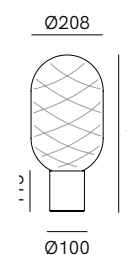

BLOOM tavolo_table

IL FANALE

279.03.G

MATTEO ZORZENONI

La collezione di lampade Bloom ricorda la preziosità delle bottiglie di profumo e dei diffusori orientali di essenze. La tipologia di vetro dà vita a diversi effetti di luce, più ovattata o più sensuale. La magia dell'oggetto è viva sia nel pezzo singolo sia nella combinazione di più varianti. La collezione si compone di lampade a sospensione, da tavolo e applique. Il vetro grigio o rosa, anche in versione satinata, è caratterizzato dalla lavorazione balloton, una tecnica tradizionale veneziana dal particolare effetto ottico.

SPECIFICHE TECNICHE | TECHNICAL DATA

Tipologia <i>Type</i>	tavolo <i>table</i>
Ambiente <i>Environment</i>	indoor
Materiali <i>Materials</i>	Ottone - vetro <i>Brass - Glass</i>
Fonte luminosa <i>Light source</i>	1 x Max 15W LED E27 (non inclusa <i>not included</i>)
Tensione <i>Voltage</i>	240 Vac 50-60 Hz
Dimmerazione <i>Dimming</i>	DIMMERABILE <i>DIMMABLE</i>
Scatole <i>Boxes</i>	2
Volume totale <i>Total volume</i>	0,091 m ³
Peso lordo <i>Gross weight</i>	5 kg
Certificazioni <i>Certifications</i>	CE  IP20