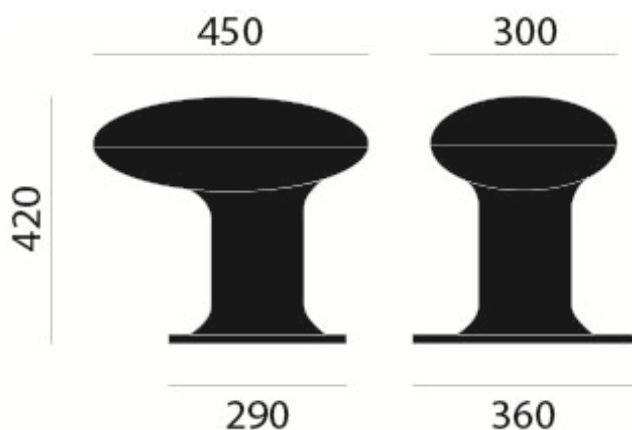

Tipologia: TERRA
Type: FLOOR LIGHT

Ambiente / Environment
OUTDOOR

Materiale: GHISA VERNICIATA - LEGNO FRASSINO
TERMOTRATTATO

Material: PAINTED CAST IRON - THERMO-TREATED ASH
WOOD

Finitura / Colore: GRIGIO
Finishing / Color: GREY

Fonte luminosa – Lighting Source:
LED 15W 3000 K 1350LM CRI >80

Voltaggio – Voltage
240V

Classe Energetica – Energetic Class
A++/A

PROTEZIONE IP – IP PROTECTION
IP66

PESO – WEIGHT
52Kg