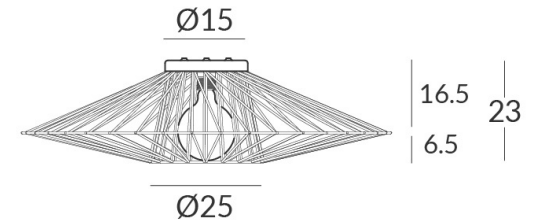

BIMBA 30000/60 30000/80

REF.
30000/60

APLIQUE/ WALL LIGHT
IP20

MATERIAL
Metal y cuerda/Metal & cord

ACABADO/ FINISH
Base: negro mate/ Base: matt black
Estructura: negra/ Structure: black
Cuerda: uno o dos colores a elegir
(ver carta de colores)/
Cord: one or two colors of your election
(see cord color chart)

INSTALACIÓN/ INSTALLATION

E27 LED 1x15W Ø6cm 
E27 LED 1x15W Ø9,5cm 

EEL: **A⁺⁺ ... A**

Ø60

REF.
30000/80

APLIQUE/ WALL LIGHT
IP20

MATERIAL
Metal y cuerda/Metal & cord

ACABADO/ FINISH
Base: negro mate/ Base: matt black
Estructura: negra/ Structure: black
Cuerda: uno o dos colores a elegir
(ver carta de colores)/
Cord: one or two colors of your election
(see cord color chart)

INSTALACIÓN/ INSTALLATION

E27 LED 1x15W Ø12cm 

EEL: **A⁺⁺ ... A**

Ø80

*Bombillas NO incluidas. Para los apliques recomendamos bombillas espejo/ Light bulbs NOT included. For wall lights we recommend mirror light bulbs