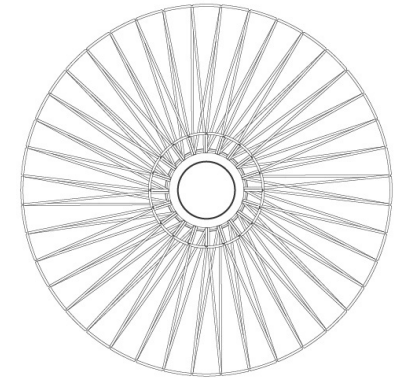

BIMBA 30000/60 30000/80

REF.
30000/60

APLIQUE/ WALL LIGHT
IP20

MATERIAL
Metal y cuerda/Metal & cord

ACABADO/ FINISH
Base: negro mate/ Base: matt black
Estructura: negra/ Structure: black
Cuerda: uno o dos colores a elegir
(ver carta de colores)/
Cord: one or two colors of your election
(see cord color chart)

INSTALACIÓN/ INSTALLATION

E27 LED 1x15W Ø6cm 
E27 LED 1x15W Ø9,5cm 

EEL: **A⁺⁺ ... A**

Ø60

REF.
30000/80

APLIQUE/ WALL LIGHT
IP20

MATERIAL
Metal y cuerda/Metal & cord

ACABADO/ FINISH
Base: negro mate/ Base: matt black
Estructura: negra/ Structure: black
Cuerda: uno o dos colores a elegir
(ver carta de colores)/
Cord: one or two colors of your election
(see cord color chart)

INSTALACIÓN/ INSTALLATION

E27 LED 1x15W Ø12cm 

EEL: **A⁺⁺ ... A**

Ø80

*Bombillas NO incluidas. Para los apliques recomendamos bombillas espejo/ Light bulbs NOT included. For wall lights we recommend mirror light bulbs