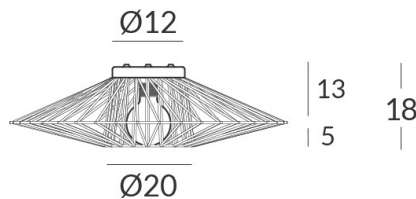

BIMBA 30000/60 30000/80

REF.
30000/60

APLIQUE/ WALL LIGHT
IP20

MATERIAL
Metal y cuerda/Metal & cord

ACABADO/ FINISH
Base: negro mate/ Base: matt black
Estructura: negra/ Structure: black
Cuerda: uno o dos colores a elegir
(ver carta de colores)/
Cord: one or two colors of your election
(see cord color chart)

INSTALACIÓN/ INSTALLATION

E27 LED 1x15W Ø6cm 
E27 LED 1x15W Ø9,5cm 

EEL: **A⁺⁺ ... A**

Ø60

REF.
30000/80

APLIQUE/ WALL LIGHT
IP20

MATERIAL
Metal y cuerda/Metal & cord

ACABADO/ FINISH
Base: negro mate/ Base: matt black
Estructura: negra/ Structure: black
Cuerda: uno o dos colores a elegir
(ver carta de colores)/
Cord: one or two colors of your election
(see cord color chart)