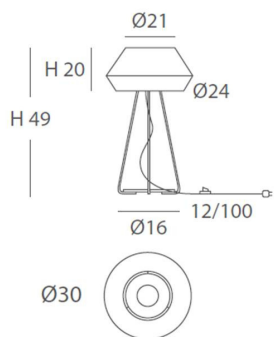

BANYO 22001 22002

REF.
22001

SOBREMESA/ TABLE LAMP
IP20

MATERIAL

Metal y cuerda/*Metal & cord*

ACABADO/ FINISH

Estructura: blanco texturado/
Structure: granulated white
Cuerda: ver carta de colores/
Cord: see cord color chart

INSTALACIÓN/ INSTALLATION

E27 LED 1x15W Ø 6cm

EEL: **A++ ... A**