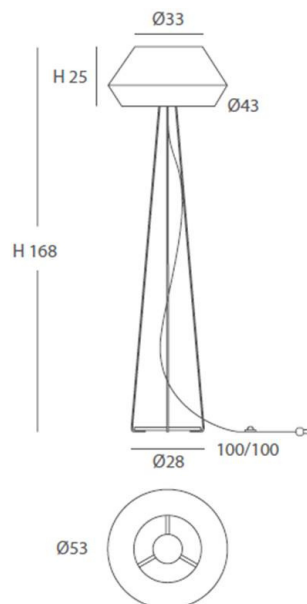

#### INSTALACIÓN/ INSTALLATION

E27 LED 1x15W Ø 6cm 

EEL: **A++ ... A**

REF.  
22002

**PIE DE SALÓN/ FLOOR LAMP**  
IP20

#### INSTALACIÓN/ INSTALLATION

E27 LED 1x15W Ø 6cm 

E27 LED 1x20W   
EEL: **A++ ... A**

\*Bombillas no incluidas/*Light bulbs not included*

\*Archivos 3D y ficheros fotométricos disponibles en descargas/*3D and photometric files available at downloads*