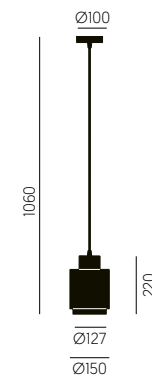

NINA
SU - 1002

1x E27 - MAX. 15W LED
IP20 CE 230V | 50Hz

antique gold / green RAL 6005
oxidado / verde RAL 6005
or antique / vert RAL 6005

more finishes on request . mais acabamentos sob consulta . plus finitions sur demande p. 266