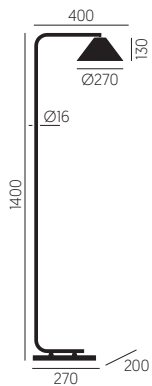

DENVER

CP - 1076

 1x LED - MAX. 8W
 2700°K 720lm
  230V | 50Hz

AP - 1408

 1x LED - MAX. 4W
 2700°K 340lm
  230V | 50Hz

CM - 0514

 1x LED - MAX. 4W
 2700°K 720lm
  230V | 50Hz

 **matte black / antique gold**
 preto mate / oxidado
 noir mat / or antique