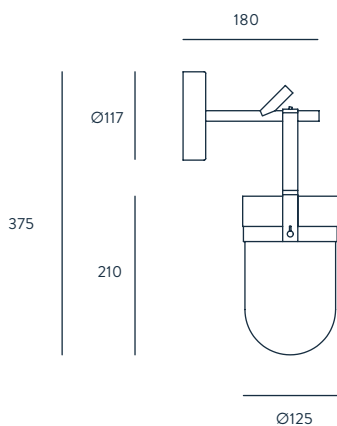

ALMON

DESIGNED BY PEPE FORNAS / 2018

A1264

ACABADOS

METAL
NEGRO MATE
PIEL MARRÓN
ORO MATE

CRISTAL (INCLUIDO)
OPAL

MATERIALES

ACERO
VIDRIO SOPLADO
CUERO

ESPECIFICACIONES (UE)

G9 LED 3W 2700K 270 LM
INCLUIDA
220-240 V, 50/60 HZ,
IP20, CLASE I

IP20

CLASIFICACIÓN ENERGÉTICA

A ++

AMBIENTE EN PÁGINA

10

FINISHES