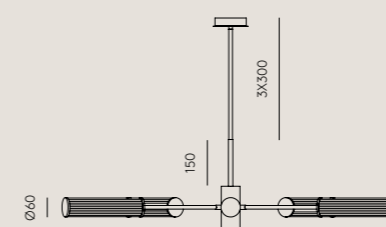

TEC

EN

MATERIALS
Steel

FINISHES
Metal:
Matt black
Matt Brass

SPECIFICATIONS (UE)
Chip LED 8W - 3000K
Dimmable
220-240V - 50/60 Hz
Class I - IP20

ENERGY LABEL
A ++

⊕ IP20 CE E U A++

ES

MATERIALES
Acero

ACABADOS
Metal:
Negro Mate
Oro Mate

ESPECIFICACIONES (UE)
Chip LED 8W - 3000K
Regulable
220-240V - 24V - 50/60 Hz
IP20 - Clase I

CLASIFICACIÓN ENERGÉTICA
A ++

⊕ IP20 CE E U A++

TEC

EN

MATERIALS
Steel / Glass

FINISHES
Metal:
Matt Black
Aged Gold

Glass:
Fluted Glass

SPECIFICATIONS (UE)
5 x LED Strip 5W - 2700K
Dimmable
220-240V - 24V - 50/60 Hz
Class I - IP20

ENERGY LABEL
A ++

⊕ IP20 CE E U A++

ES

MATERIALES
Acero / Vidrio

ACABADOS
Metal:
Negro Mate
Oro envejecido

Vidrio:
Estriado

ESPECIFICACIONES (UE)
5 x Tira LED 5W - 2700K
Regulable
220-240V - 24V - 50/60 Hz
Clase I - IP20

CLASIFICACIÓN ENERGÉTICA
A ++

⊕ IP20 CE E U A++