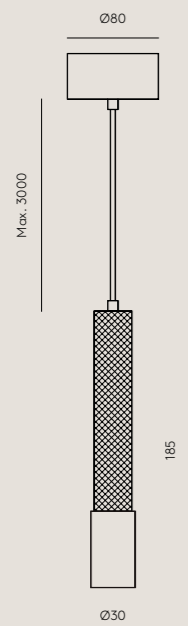

TEC

EN

MATERIALS
Steel

FINISHES
Metal:
Matt black
Matt Brass

SPECIFICATIONS (UE)
Chip LED 8W - 3000K
Dimmable
220-240V - 50/60 Hz
Class I - IP20

ENERGY LABEL
A ++

⊕ IP20 CE E U A++

ES

MATERIALES
Acero

ACABADOS
Metal:
Negro Mate
Oro Mate

ESPECIFICACIONES (UE)
Chip LED 8W - 3000K
Regulable
220-240V - 24V - 50/60 Hz
IP20 - Clase I

CLASIFICACIÓN ENERGÉTICA
A ++

⊕ IP20 CE E U A++

TEC

EN

MATERIALS
Steel / Glass

FINISHES
Metal:
Matt Black
Aged Gold

Glass:
Fluted Glass

SPECIFICATIONS (UE)
5 x LED Strip 5W - 2700K
Dimmable
220-240V - 24V - 50/60 Hz
Class I - IP20

ENERGY LABEL
A ++

⊕ IP20 CE E U A++

ES

MATERIALES
Acero / Vidrio

ACABADOS
Metal:
Negro Mate
Oro envejecido

Vidrio:
Estriado

ESPECIFICACIONES (UE)
5 x Tira LED 5W - 2700K
Regulable
220-240V - 24V - 50/60 Hz
Clase I - IP20

CLASIFICACIÓN ENERGÉTICA
A ++

⊕ IP20 CE E U A++