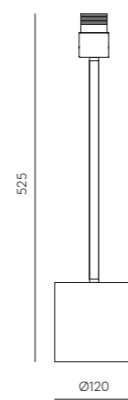

ITO

DESIGNED BY PEPE FORNAS, 2019 · S1277

ES

ACABADOS
Metal: Negro Mate Base: Granito Gris

MATERIALES
Acero / Granito

ESPECIFICACIONES (UE)
E27 Max. 60W (No incluida)
220-240 V, 50/60 Hz
IP20, Clase II

CLASIFICACIÓN ENERGÉTICA
A ++

MODIFICACIONES POSIBLES
Pantalla imagen
801125/35/NEG
Pantalla no incluida
BOMBILLAS RECOMENDADAS
B052

EN

FINISHES
Metal: Matt Black Base: Terrazzo Grey

MATERIALES
Steel / Terrazzo

SPECIFICATIONS (UE)
E27 Max. 60W (Not included)
220-240 V, 50/60 Hz
IP20, Class II

ENERGY LABEL
A ++

POSSIBLE MODIFICATIONS
Recommended shade
801125/35/BLACK
Shade not included
RECOMMENDED BULB
B052

TEC

UNCO

DESIGNED BY PEPE FORNAS, 2019 · S1276

ES

ACABADOS
Metal: Negro Mate Cristal: Fumé Gris
Oro Mate Fumé Gris

MATERIALES
Acero / Vidrio

ESPECIFICACIONES (UE)
G9 LED (incluidas)
2 x 5W - 3000K
220-240 V, 50/60 Hz
IP20, Clase II

CLASIFICACIÓN ENERGÉTICA
A ++

BOMBILLAS INCLUIDAS
B005/5W

EN

FINISHES
Metal: Matt Black Glass Shade: Smoked Grey
Matt Brass Smoked Grey