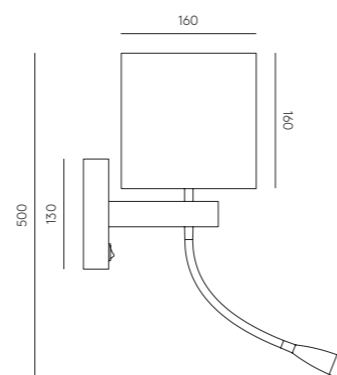

READ

DESIGNED BY AC STUDIO, 2009 · A1106

ES

ACABADOS
Metal: Cromo
Textil: Blanco

MATERIALES
Acero / Pantalla Textil

ESPECIFICACIONES (UE)
E27 Max. 60W (No incluida)
220-240 V, 50/60 Hz
IP20, Clase I
Led 3W - 3000K - 270 lm (Incluida)
12 V, 50/60 Hz, IP20, Clase I
IP20

CLASIFICACIÓN ENERGÉTICA
A ++

PANTALLA INCLUIDA

BOMBILLA E27 RECOMENDADA
B211 (7, 9, 11W)

EN

FINISHES
Metal: Chrome
Fabric: White

MATERIALS
Steel / Fabric

SPECIFICATIONS (UE)
E27 Max. 60W (Not included)
220-240 V, 50/60 Hz
IP20, Class I
Led 3W - 3000K - 270 lm (Included)
12 V, 50/60 Hz, IP20, Class I
IP20

ENERGY LABEL
A ++

SHADE INCLUDED

RECOMMENDED E27 BULB
B211 (7, 9, 11W)

TEC

CROPI

DESIGNED BY PEPE FORNAS, 2017 · A1100

ES

ACABADOS
Metal: Oro Envejecido
Negro

MATERIALES
Acero

MEDIDAS
Diámetro 250 mm
Diámetro 560 mm

ESPECIFICACIONES (UE)
E27 60 W Max (No Incluida)
220-240 V, 50/60 Hz,
IP20, Clase I
IP20

CLASIFICACIÓN ENERGÉTICA
A ++

BOMBILLA IMAGEN
B035 ORO

EN

FINISHES
Metal: Aged Gold
Black

MATERIALS
Steel

MEASUREMENTS
Diameter 250 mm
Diameter 560 mm

SPECIFICATIONS (UE)
E27 60 W Max (Not Included)
220-240 V, 50/60 Hz,
IP20, Class I
IP20

ENERGY LABEL
A ++

IMAGE BULB
B035 GOLD

TEC