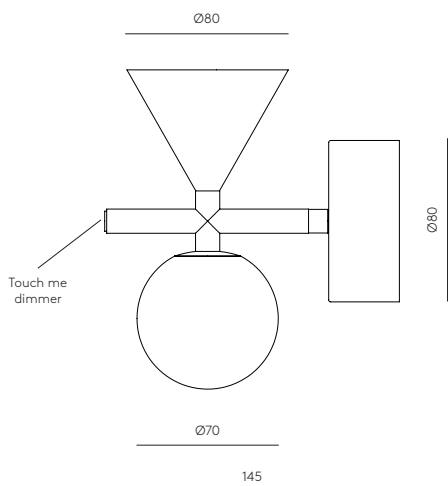

TEC

EN

**MATERIALS**

Steel / Marble / Glass

**FINISHES**

**Metal:** Matt Black  
Aged gold

**Marble:** White  
Black  
(Green marble option)

**Glass:** Opal

**ACABADOS**

**Metal:** Negro Mate  
Oro envejecido

**Mármol:** Blanco  
Negro  
(Mármol verde opcional)

**Vidrio:** Opal

**ESPECIFICACIONES (UE)**

G4 LED 3W 2700K (incluida)  
220-240 V - 50/60 Hz  
Clase I - IP20  
Regulable